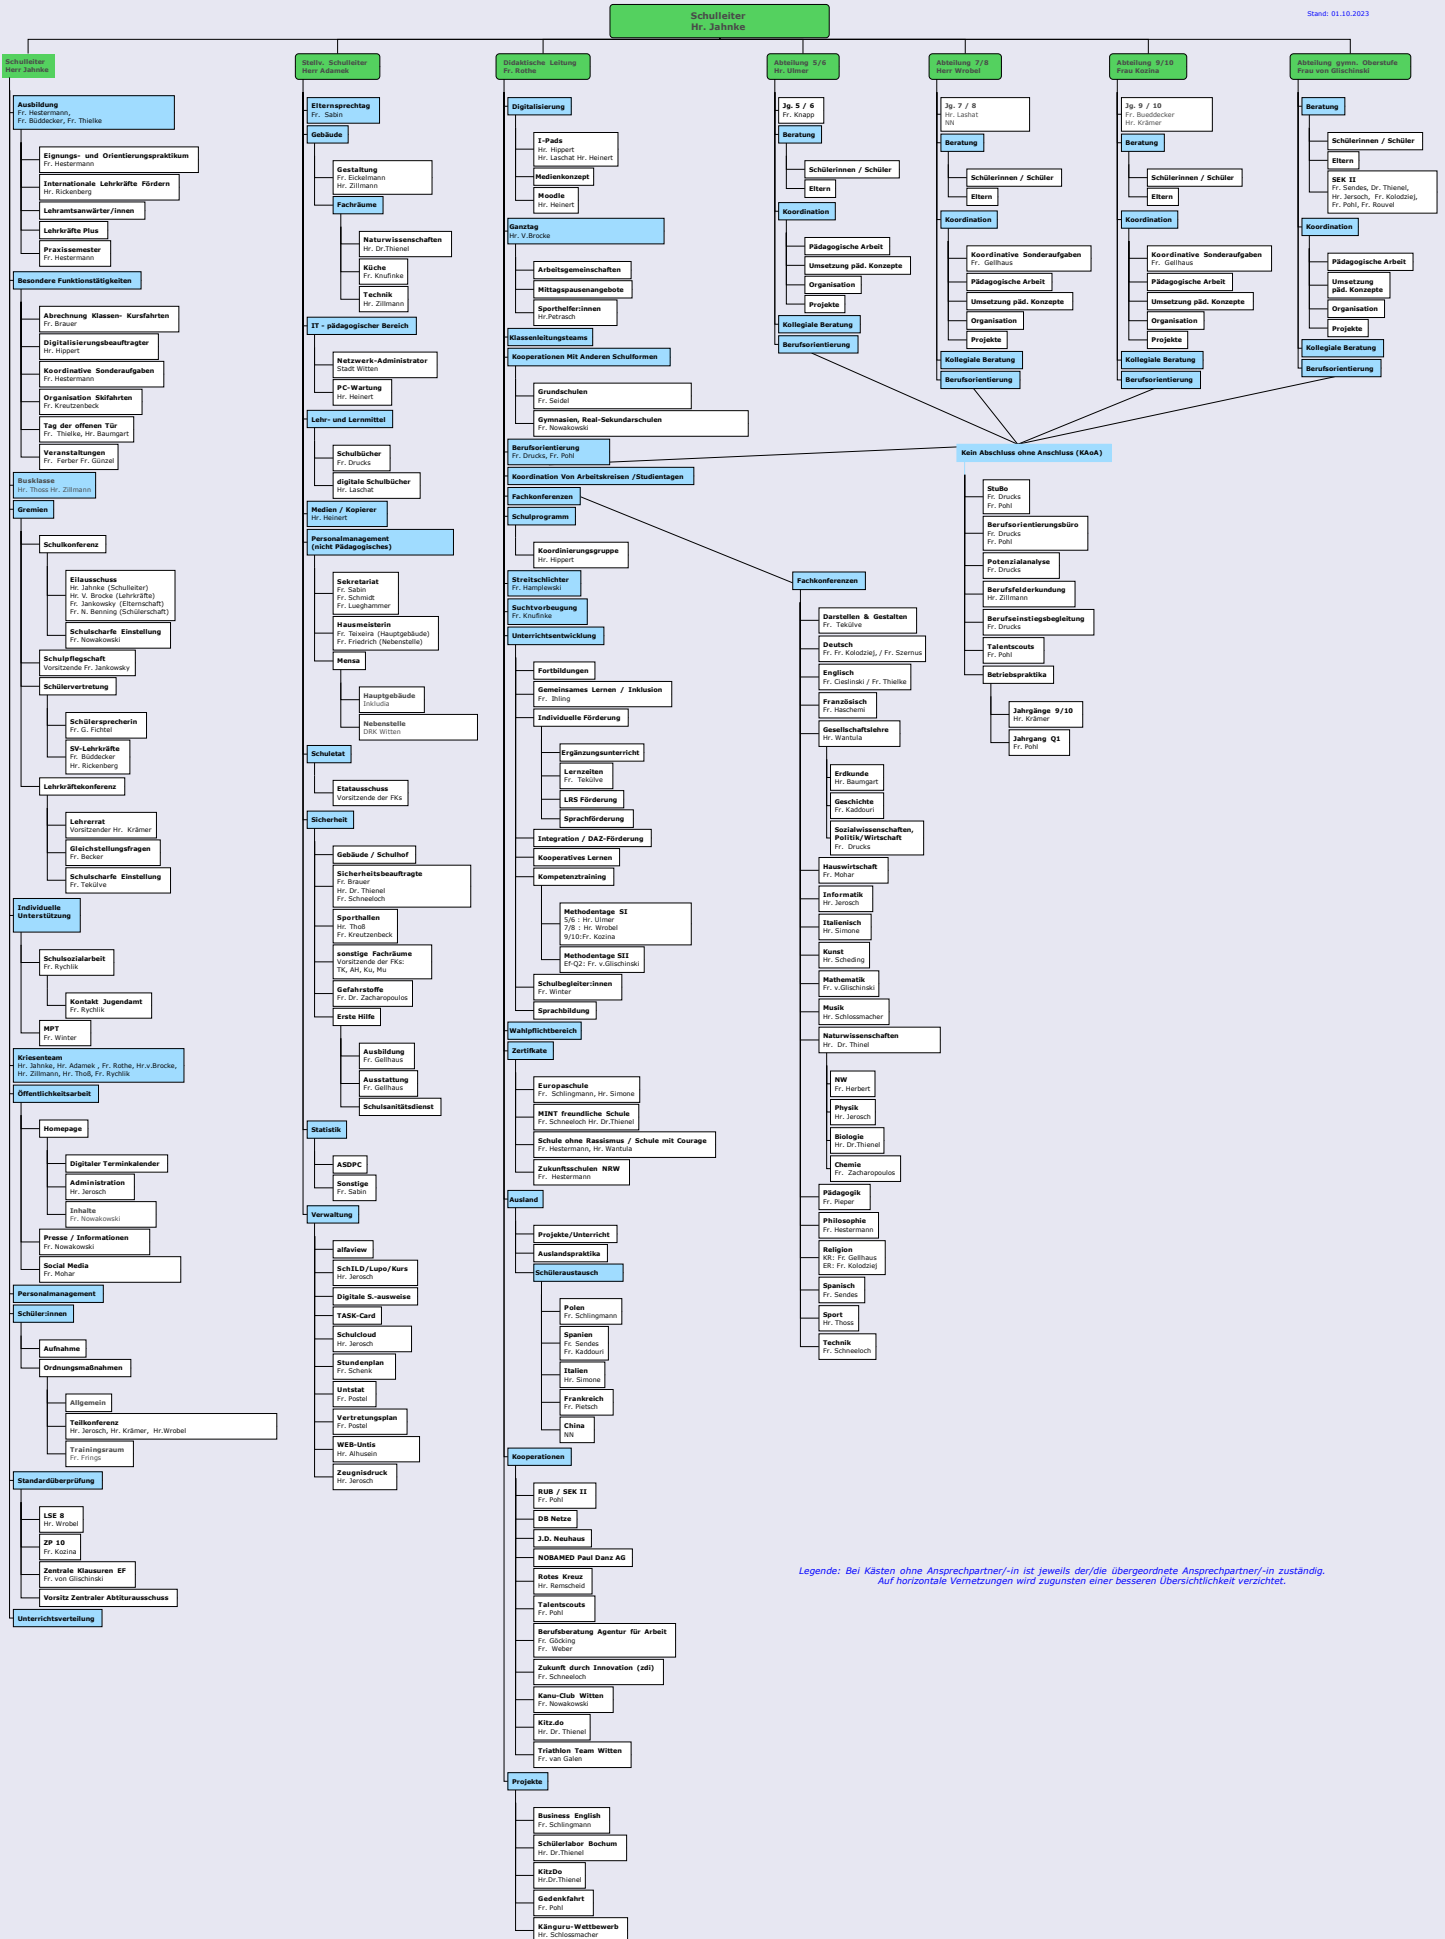

Zuständigkeiten an der Hardenstein-Gesamtschule

Stand: 01.10.2023